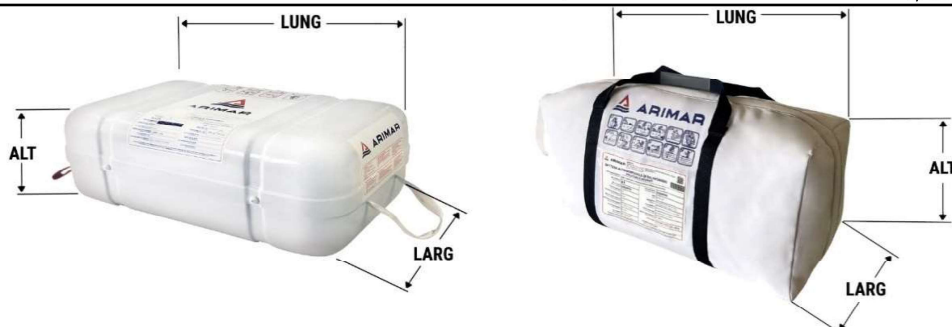

ZATTERE COASTAL LIGHT

Approvata dal Ministero delle Infrastrutture e dei Trasporti
La più piccola e la più leggera del mercato
Disponibile in contenitore rigido e in valigia

CONFORME ALLA NORMATIVA:		DM 12/08/2002 n. 219	
BANDIERA	ITALIA	NAVIGAZIONE	Entro 12 miglia dalla costa
ALTEZZA MAX CADUTA	6 m	LUNGEZZA PAINTER	11 m
TEMPERATURA OPERATIVA	Da -15 °C a + 65°C	REVISIONE	Prima: 3 anni Successive: ogni 2 anni

ELENCO DOTAZIONI INTERNE	Qtà	ELENCO DOTAZIONI INTERNE	Qtà
ANCORA CON CIMA 30M	1	FISCHETTO	1
ANELLO GALL. + CIMA GALL.	1	KIT RIPARAZIONE	1
PAGAIE PER ZATTERA	2	POMPA MANUALE	1
AZIONI IMMEDIATE	1	MANUALE INTERNO	1
COLTELLO	1	SACCHETTI MAL DI MARE	12
SASSOLA	1	KIT TORCIA	1
SPUGNA	2	RAZIONE ACQUA	0,250 l x P