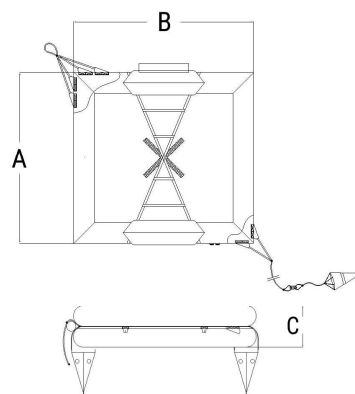

ZATTERE COASTAL LIGHT

Approvata dal Ministero delle Infrastrutture e dei Trasporti
La più piccola e la più leggera del mercato
Disponibile in contenitore rigido e in valigia

CONFORME ALLA NORMATIVA:		DM 12/08/2002 n. 219	
BANDIERA	ITALIA	NAVIGAZIONE	Entro 12 miglia dalla costa
ALTEZZA MAX CADUTA	6 m	LUNGEZZA PAINTER	11 m
TEMPERATURA OPERATIVA	Da -15 °C a + 65°C	REVISIONE	Prima: 3 anni Successive: ogni 2 anni

ELENCO DOTAZIONI INTERNE	Qtà	ELENCO DOTAZIONI INTERNE	Qtà
ANCORA CON CIMA 30M	1	FISCHETTO	1
ANELLO GALL. + CIMA GALL.	1	KIT RIPARAZIONE	1
PAGAIE PER ZATTERA	2	POMPA MANUALE	1
AZIONI IMMEDIATE	1	MANUALE INTERNO	1
COLTELLO	1	SACCHETTI MAL DI MARE	12
SASSOLA	1	KIT TORCIA	1
SPUGNA	2	RAZIONE ACQUA	0,250 l x P

CONTENITORE	CODICE	POSTI	Kg	DIMENSIONI ZATTERA CHIUSA (cm)			DIMENSIONI ZATTERA APERTA (m)		
				LUNG	LARG	ALT	DIM. A	DIM. B	DIM. C
RIGIDO (ABS)	111.204	4	28	66	42	28	1,94	2,04	0,47
	111.206	6	28	66	42	28	1,94	2,04	0,47
	111.208	8	35	66	42	28	1,94	3,11	0,47
VALIGIA (TESSUTO)	111.214	4	25	67	29	27	1,94	2,04	0,47
	111.216	6	25	67	29	27	1,94	2,04	0,47
	111.218	8	30	64	33	30	1,94	3,11	0,47
	111.220	10	43,7	72	34	42	1,99	3,76	0,58
	111.222	12	43,7	72	34	42	1,99	3,76	0,58

NB: Tolleranza dimensioni ± 3 cm, tolleranza peso $\pm 5\%$

Elenco articoli

COD. ART.	NOME	QT.
111.204	ZATTERA COASTAL LIGHT 4P CONTENITORE RIGIDO	1
111.206	ZATTERA COASTAL LIGHT 6P CONTENITORE RIGIDO	1
111.208	ZATTERA COASTAL LIGHT 8P CONTENITORE RIGIDO	1
111.214	ZATTERA COASTAL LIGHT 4P CONTENITORE VALIGIA	1
111.216	ZATTERA COASTAL LIGHT 6P CONTENITORE VALIGIA	1
111.218	ZATTERA COASTAL LIGHT 8P CONTENITORE VALIGIA	1
111.220	ZATTERA COASTAL LIGHT 10P CONTENITORE VALIGIA	1
111.222	ZATTERA COASTAL LIGHT 12P CONTENITORE VALIGIA	1